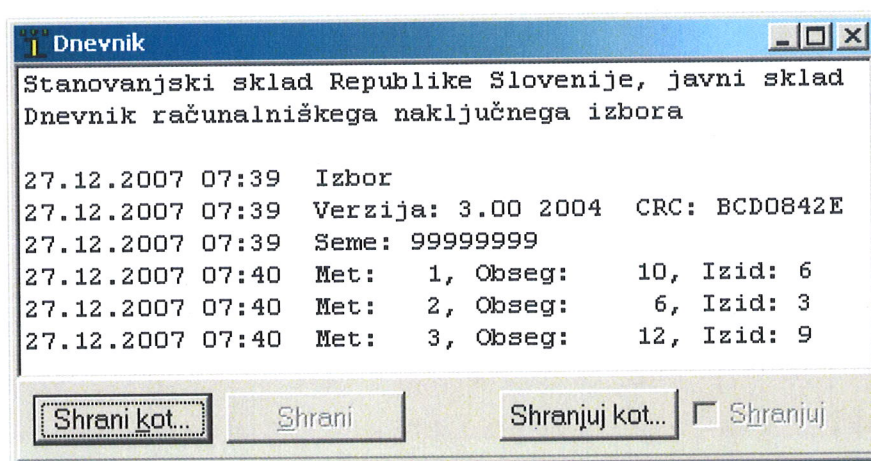

Oznako CRC (Cyclic Redundancy Check) izračuna sam program pred začetkom delovanja in sicer tako, da prebere lastno izvršno datoteko (Izbor.exe) in izračuna CRC po enakem algoritmu, kot ga uporablja znani program za stiskanje datotek PkZip oziroma WinZip.

Stanovanjski sklad Republike Slovenije, javni sklad

Poljanska cesta 31, P.P. 2044, 1000 Ljubljana, Slovenija. T: 01 4710 500. F: 01 4710 503. E: srsinfo@ssrs.si

www.ssrs.si