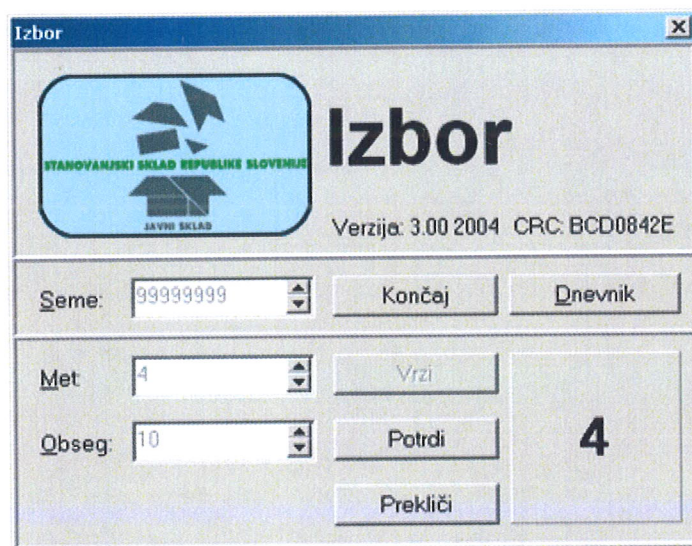

RAČUNALNIŠKI PROGRAM ZA NAKLJUČNI IZBOR

Računalniški program za naključni izbor kandidatov v okviru razpisa Stanovanjskega sklada RS je v osnovi generator psevdonaključnih števil, ki je zasnovan tako, da je mogoče vedno preveriti in dokazati njegovo poštenost, se pravi nepristranskost in neodvisnost od trenutnih podatkov, ki so predmet naključnega izbora.

Osnovna funkcija programa je generiranje zaporedja psevdonaključnih števil. Gre za zaporedja števil, katerih vrednosti se po vrsti spreminjajo, kot da bi bile rezultat slučajnih procesov, na primer meta kocke. V osnovi gre za vrednosti med 0 in 1 (0 vključno in 1 izključno), ki se v okviru programa za vsak met posebej linearno preslikajo v interval celih števil med 1 in zgornjo mejo, določeno v polju "Obseg".